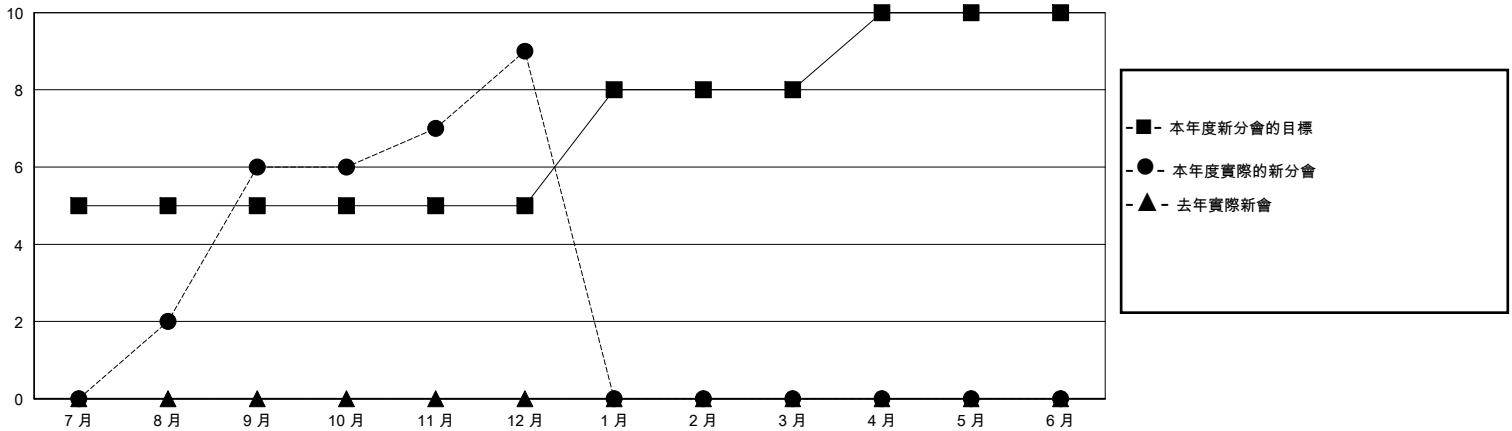

# MONTHLY MEMBERSHIP PROGRESS REPORT

District 300B 3

Results as of: 12/31/2023

GMT:

地點 REP OF CHINA

GMT憲章區

分會			
成果 2023-2024			
季	新分會目標	新會	會員流失的分會
7月/8月/9月	5	6	1
10月/11月/12月	0	3	1
1月/2月/3月	3	0	0
4月/5月/6月	2	0	0

位會員@每位須繳			
成果 2023-2024			
季	會員淨增長目標	實際會員增長數	實際退會會員 (包括轉會)
7月/8月/9月	300	562	35
10月/11月/12月	20	93	235
1月/2月/3月	160	0	0
4月/5月/6月	120	0	0

目標與實際新會累積

目標和實際會員累積

已取消的分會: 2	68 CLUBS OF 78 增添1位或以上的新會員	性別分佈
放棄的會員	<a href="#">點擊這裡取得彙計會員數據</a>	男 1,928 (68.49%)
		女 884 (31.40%)
過世 3		總計家庭單位會員數 230
分會已取消 0		支付減半會費的家庭會員 159
其他 267		
總計 270		