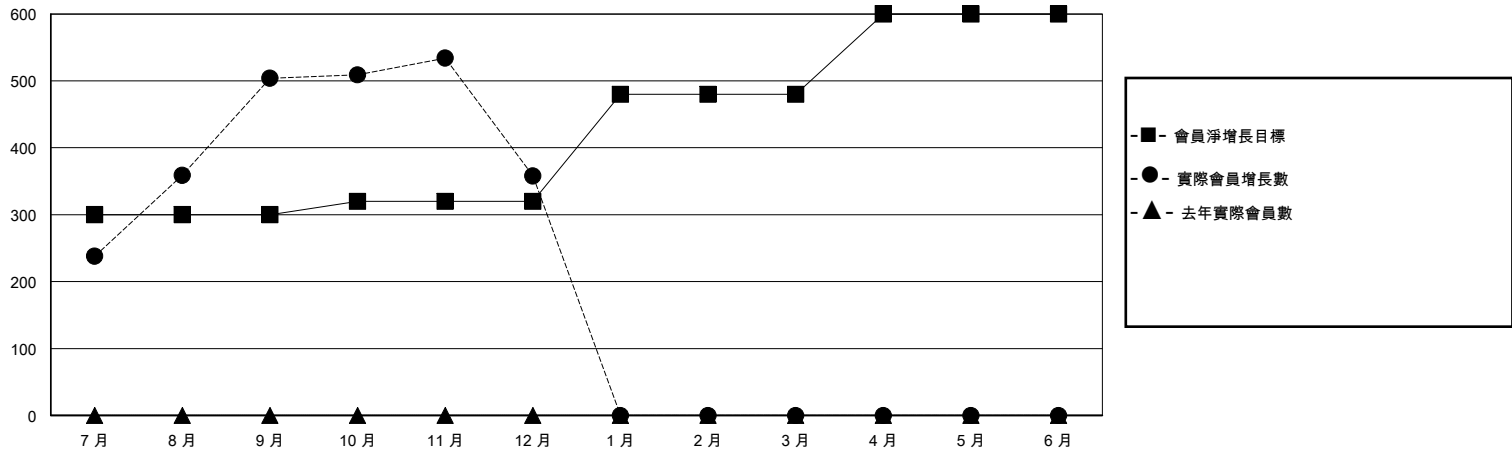

# MONTHLY MEMBERSHIP PROGRESS REPORT

District 300B 3

Results as of: 12/31/2023

GMT:

地點 REP OF CHINA

GMT憲章區

分會			
成果 2023-2024			
季	新分會目標	新會	會員流失的分會
7月/8月/9月	5	6	1
10月/11月/12月	0	3	1
1月/2月/3月	3	0	0
4月/5月/6月	2	0	0

位會員@每位須繳			
成果 2023-2024			
季	會員淨增長目標	實際會員增長數	實際退會會員 (包括轉會)
7月/8月/9月	300	562	35
10月/11月/12月	20	93	235
1月/2月/3月	160	0	0
4月/5月/6月	120	0	0

目標與實際新會累積

目標和實際會員累積

已取消的分會: 2	68 CLUBS OF 78 增添1位或以上的新會員	性別分佈
放棄的會員	<a href="#">點擊這裡取得彙計會員數據</a>	男 1,928 (68.49%)
		女 884 (31.40%)
過世 3		總計家庭單位會員數 230
分會已取消 0		支付減半會費的家庭會員 159
其他 267		
總計 270		